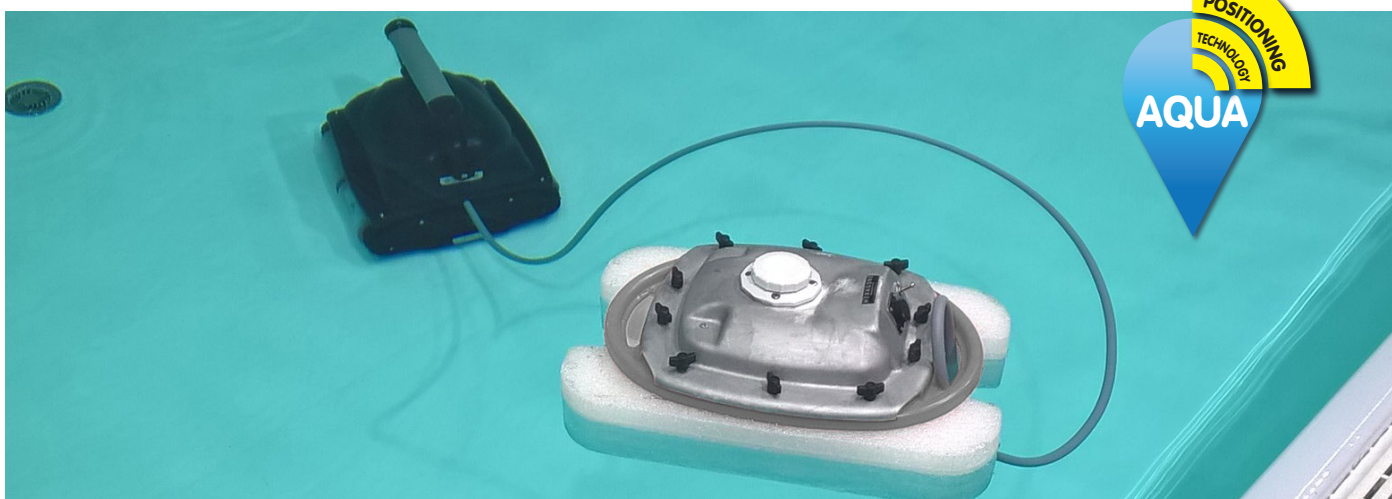

Sol et paroi