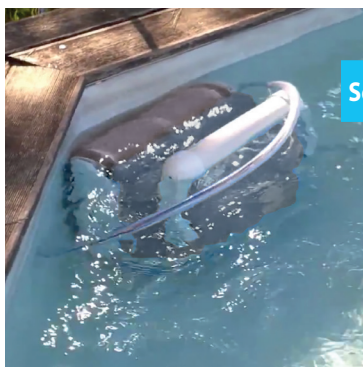

Sol et paroi